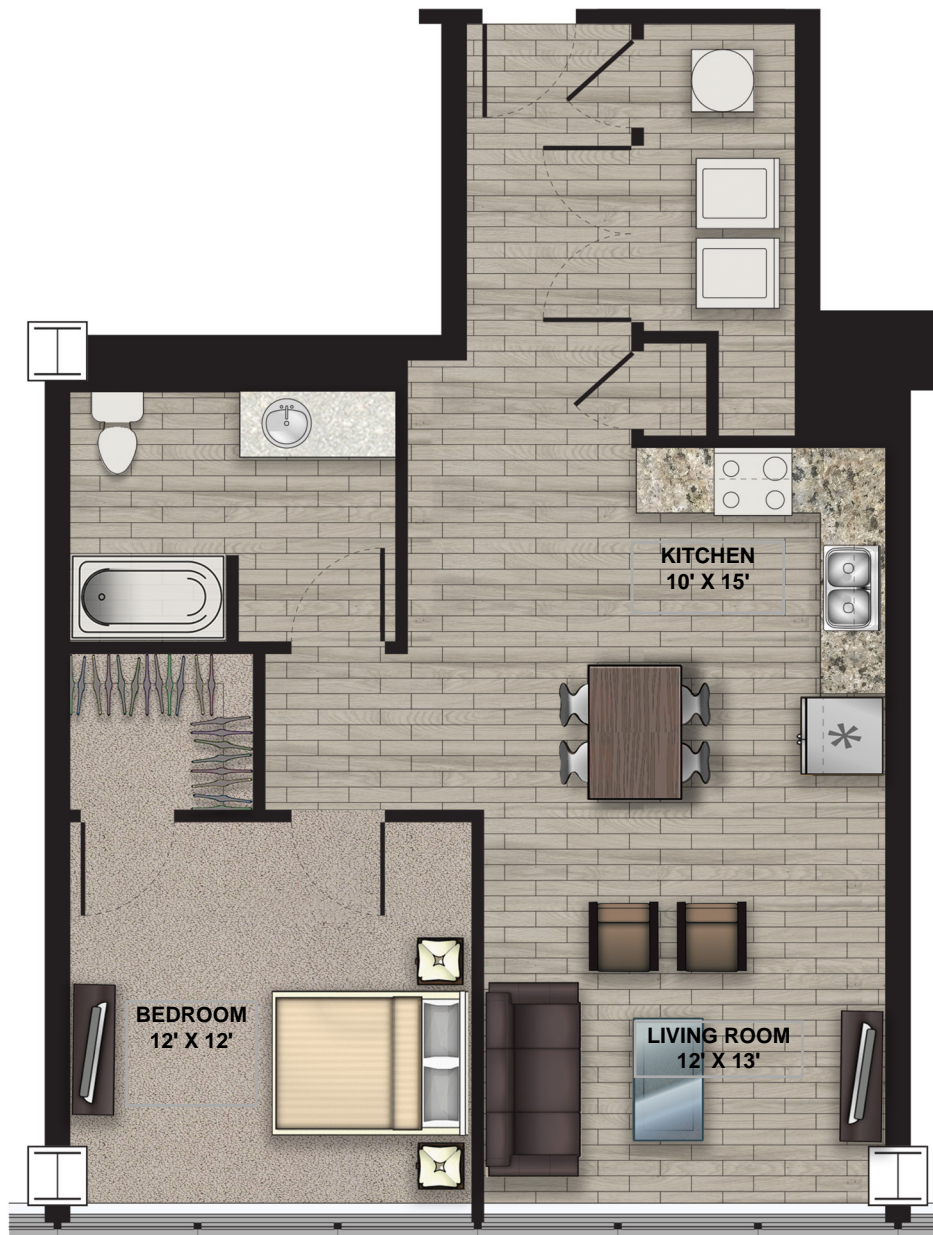

TOWER ON THE MAUMEE

200 N. ST. CLAIR ST., TOLEDO, OH

UNIT GA

LEVEL 19

1 BED/1 BATH - 869 SF