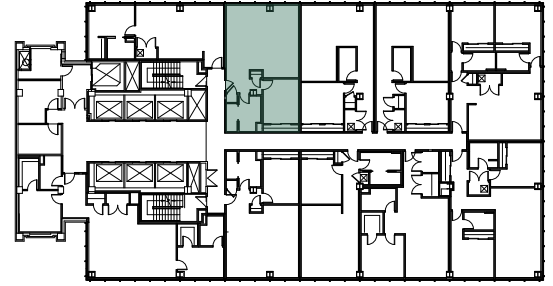

# TOWER ON THE MAUMEE

200 N. ST. CLAIR ST., TOLEDO, OH

## UNIT B

LEVELS 18-28

1 BED/1 BATH - 864 SF