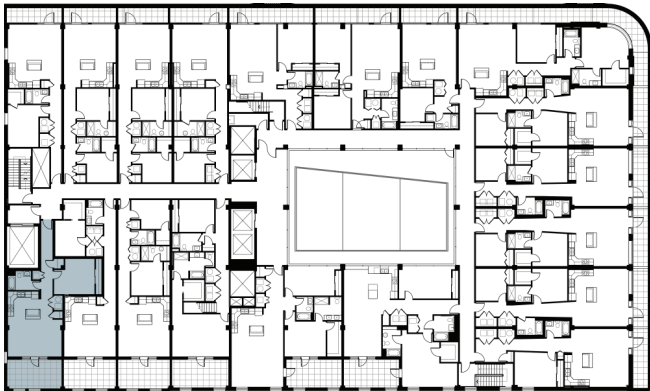

**531**

**1 Bdrm/1 Bath**

Floor 822 sf  
Patio 186 sf

**RESIDENTIAL**

**5TH FLR**