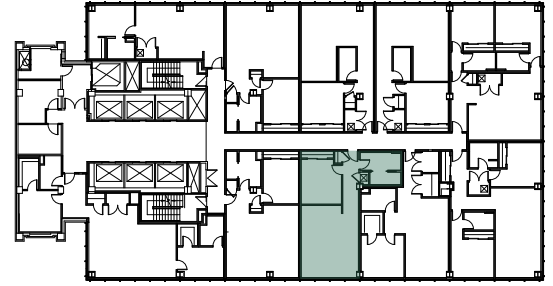

# TOWER ON THE MAUMEE

200 N. ST. CLAIR ST., TOLEDO, OH

## UNIT H

LEVELS 18-26

1 BED/1 BATH - 832 SF