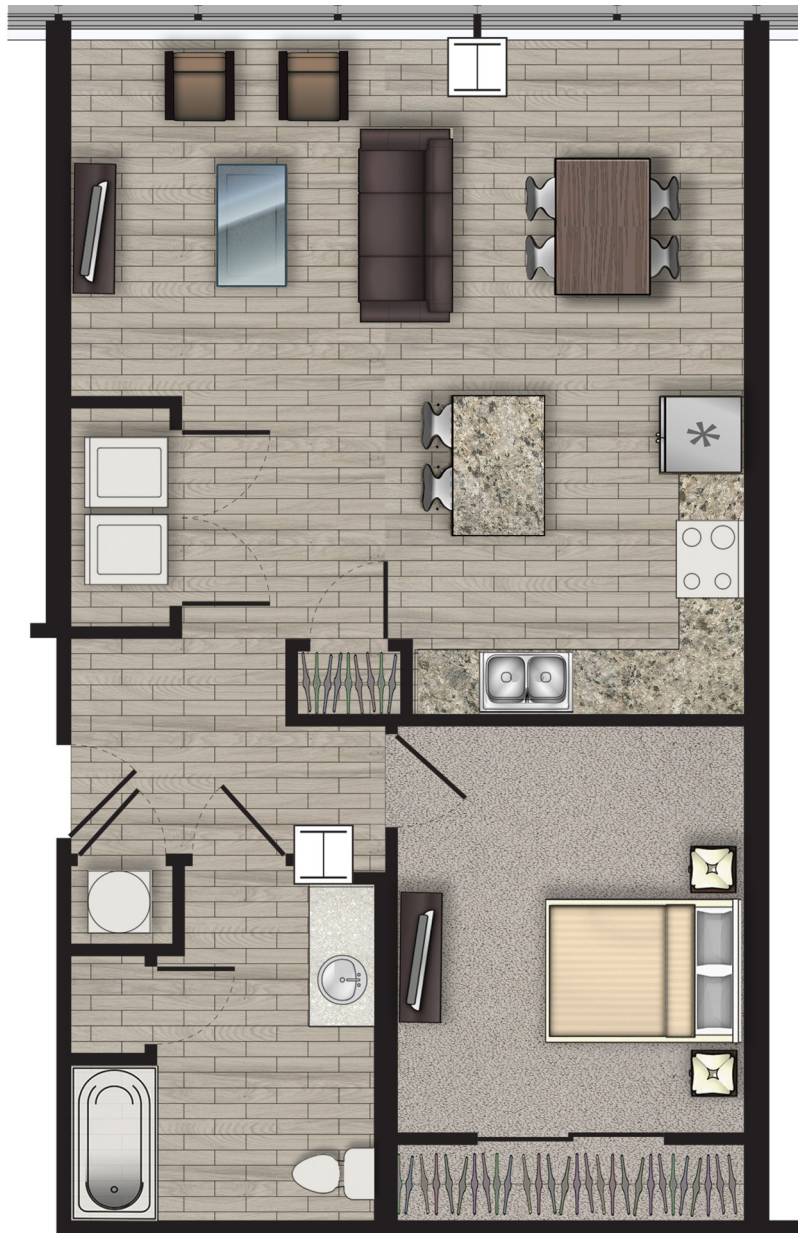

# TOWER ON THE MAUMEE

200 N. ST. CLAIR ST., TOLEDO, OH

## UNIT BA

LEVEL 22

1 BED/1 BATH - 864 SF